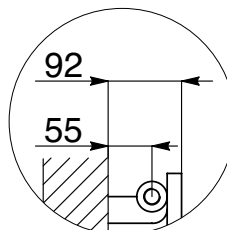

De Cordivari Giada RVS Polished Vertical radiator uit de serie Inox, is samengesteld uit horizontale ronde collectoren, waar verticale ronde RVS Polished verwarmingselementen op zijn gelast.

Giada RVS is volledig uitgevoerd in RVS Polished of RVS Satin en verkrijgbaar in horizontale en verticale uitvoering. De radiator kan worden verfraaid met diverse accessoires, zoals een breed assortiment van Design kranen.

10 JAAR
GARANTIE