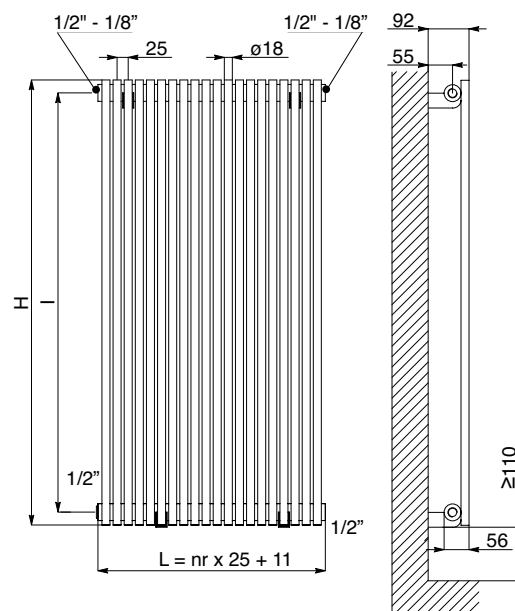

DRL CORDIVARI GIADA RVS POLISHED VERTICAL

INOX

De Cordivari Giada RVS Polished Vertical radiator uit de serie Inox, is samengesteld uit horizontale ronde collectoren, waar verticale ronde RVS Polished verwarmingselementen op zijn gelast.

Giada RVS is volledig uitgevoerd in RVS Polished of RVS Satin en verkrijgbaar in horizontale en verticale uitvoering. De radiator kan worden verfraaid met diverse accessoires, zoals een breed assortiment van Design kranen.

10 JAAR
GARANTIE

STANDAARDAANSLUITINGEN V

Bij bestelling dient u altijd de gewenste standaard aansluiting op te geven: (van V1 tot V6).

LEGENDA

► Aanvoer ◄ Retour ◀ Ontluchter H Hoogte I Op het hart L Lengte □ Aansluiting | Blindstop

SPECIALE AANSLUITINGEN V (Prijstoeslag € 62,-)

Bij bestelling dient u altijd de gewenste aansluiting op te geven: (van V7,V8,V9,V10,V11).

- **Materiaal:** Horizontale collectoren in RVS Polished met een diameter van Ø 38 mm. Verticale ronde verwarmingselementen in RVS Polished Ø 18 mm.
- **Hoogte:** Diverse hoogtematen tussen 600 en 2300 mm.
- **Lengte:** Diverse lengtematen tussen 136 en 886 mm.
- **Dieptes:** Diepte radiator: 56 mm. Afstand vanaf de muur tot voorkant radiator: 92 mm. Afstand vanaf de muur tot het hart van de aansluiting: 55 mm.
- **Aansluitingen:** (2x 1/2") A/R + (1x1/8") ontluchter.
- **P. Max:** 8 bar.
- **Werking:** Centrale verwarming.
- **T. Max:** 110°C
- **Montageset:** Wandbeugel, ontluchter, zeskant sleutel, pluggen en schroeven voor montage in volle steen of holle wand en gebruikershandleiding.
- **Verpakking:** Beschermd d.m.v. recyclebaar karton, voorzien van polyethyleen folie.