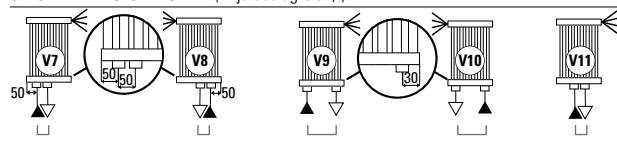

**10 JAAR**  
GARANTIE

**STANDAARDAANSLUITINGEN V**

Bij bestelling dient u altijd de gewenste standaard aansluiting op te geven: (van V1 tot V6).

**LEGENDA**

► Aanvoer ◄ Retour ◀ Ontluchter H Hoogte I Op het hart L Lengte □ Aansluiting | Blindstop

**SPECIALE AANSLUITINGEN V (Prijstoeslag € 62,-)**

Bij bestelling dient u altijd de gewenste aansluiting op te geven: (van V7,V8,V9,V10,V11).

- **Materiaal:** Horizontale collectoren in RVS Polished met een diameter van Ø 38 mm. Verticale ronde verwarmingselementen in RVS Polished Ø 18 mm.
- **Hoogte:** Diverse hoogtematen tussen 600 en 2300 mm.
- **Lengte:** Diverse lengtematen tussen 136 en 886 mm.
- **Dieptes:** Diepte radiator: 56 mm. Afstand vanaf de muur tot voorkant radiator: 92 mm. Afstand vanaf de muur tot het hart van de aansluiting: 55 mm.
- **Aansluitingen:** (2x 1/2") A/R + (1x1/8") ontluchter.
- **P. Max:** 8 bar.
- **Werking:** Centrale verwarming.
- **T. Max:** 110°C
- **Montageset:** Wandbeugel, ontluchter, zeskant sleutel, pluggen en schroeven voor montage in volle steen of holle wand en gebruikershandleiding.
- **Verpakking:** Beschermd d.m.v. recyclebaar karton, voorzien van polyethyleen folie.