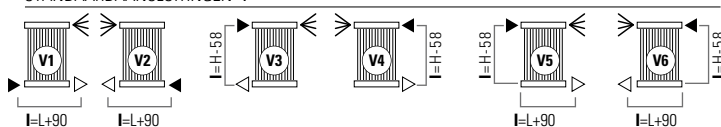

# DRL CORDIVARI GIADA RVS POLISHED VERTICAL

INOX

De Cordivari Giada RVS Polished Vertical radiator uit de serie Inox, is samengesteld uit horizontale ronde collectoren, waar verticale ronde RVS Polished verwarmingselementen op zijn gelast.

**10 JAAR**  
GARANTIE

**STANDAARDAANSLUITINGEN V**

Bij bestelling dient u altijd de gewenste standaard aansluiting op te geven: (van V1 tot V6).

**LEGENDA**

► Aanvoer ◄ Retour ◀ Ontluchter H Hoogte I Op het hart L Lengte □ Aansluiting | Blindstop

**SPECIALE AANSLUITINGEN V (Prijstoeslag € 62,-)**

Bij bestelling dient u altijd de gewenste aansluiting op te geven: (van V7,V8,V9,V10,V11).

- **Materiaal:** Horizontale collectoren in RVS Polished met een diameter van Ø 38 mm. Verticale ronde verwarmingselementen in RVS Polished Ø 18 mm.
- **Hoogte:** Diverse hoogtematen tussen 600 en 2300 mm.
- **Lengte:** Diverse lengtematen tussen 136 en 886 mm.
- **Dieptes:** Diepte radiator: 56 mm. Afstand vanaf de muur tot voorkant radiator: 92 mm. Afstand vanaf de muur tot het hart van de aansluiting: 55 mm.
- **Aansluitingen:** (2x 1/2") A/R + (1x1/8") ontluchter.
- **P. Max:** 8 bar.
- **Werking:** Centrale verwarming.
- **T. Max:** 110°C
- **Montageset:** Wandbeugel, ontluchter, zeskant sleutel, pluggen en schroeven voor montage in volle steen of holle wand en gebruikershandleiding.
- **Verpakking:** Beschermd d.m.v. recyclebaar karton, voorzien van polyethyleen folie.